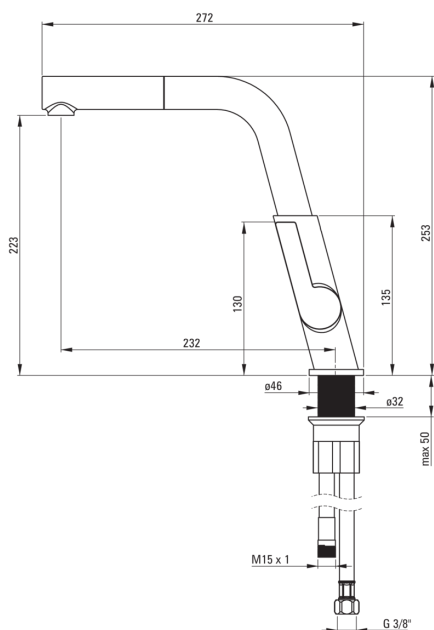

SILIA

Baterie pentru bucătărie

Codul produsului: BQS_D73M

Culoarea: titan

Baterie

Finisaj	titan
Tipul bateriei	un mâner, baterie
Metoda de instalare	de sine stătător
Clasa de debit [l/min]	Z - 4-9 l/min
Grupa acustică [db]	II (20 < x ≤ 30)
Supape de reținere	Da

Baterie cartuș

Dimensiunea cartușului ceramic	25 mm
--------------------------------	-------

Pipe

Tipul pipei	extractibil, pivot
Raza de acțiune a pipei bateriei [mm]	233

Aeratoare

Tipul aeratorului	pivotant
-------------------	----------

Furtunuri de racordare

Lungimea [mm]	450
Filet de instalare	3/8"
Filet de conexiune	M8

Furtunuri

Lungimea [mm]	1500
Tipul împletiturii	împletitură unică

Dușuri de mână

Număr de funcții	1
------------------	---

Caracteristici:

- Corpul bateriei este fabricat din alamă de cea mai bună calitate.
- Bateria este dotată cu aerator.
- Aeratorul mobil permite direcționarea jetului de apă.
- Bateria pipă extractibilă funcțională
- Înneliș Titanium inovator, rezistent și ușor de curățat
- Doar cele mai bune materiale, a căror calitate a fost certificată prin teste de laborator
- Furtunuri de racordare de 45 cm incluse
- Clasa de debit Z (4-9 l/min) permite reducerea consumului de apă.
- Bateria este dotată cu supape antiretur pentru a nu permite curgerea apei înapoi în instalație.
- Manșonul de instalare ușurează instalarea bateriei.